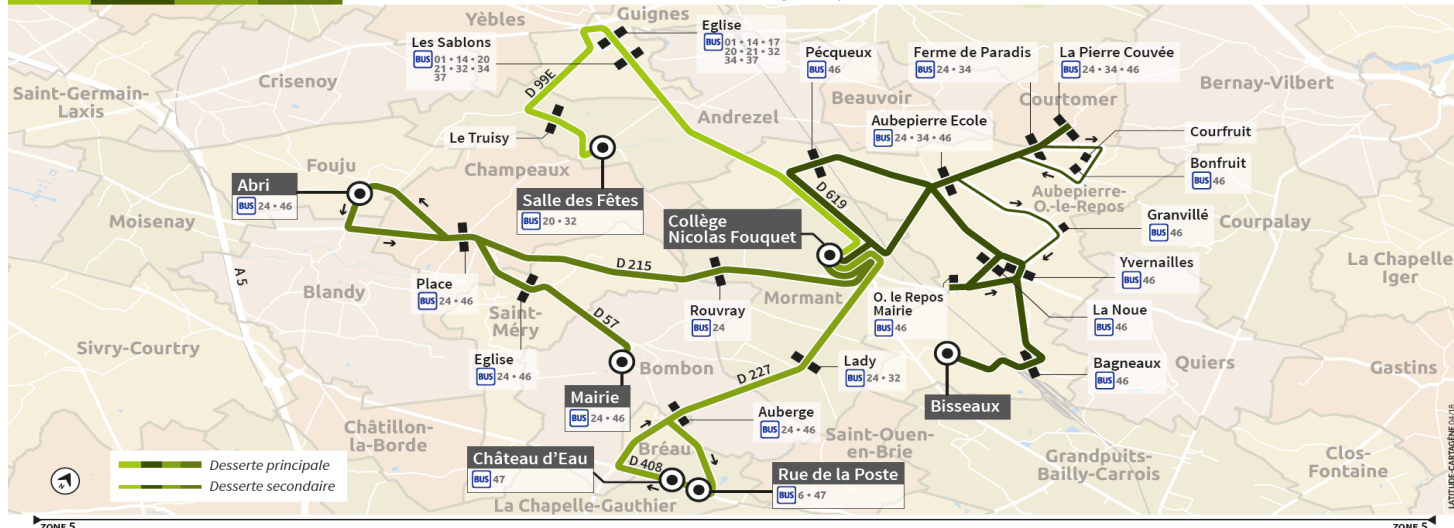

35A 35B 35C 35D

35A ANDREZEL Salle des Fêtes ↔ MORMANT Collège N. Fouquet

35B AUBÉPIERRE-OZOUËR-LE-REPOS Bisseaux ↔ MORMANT Collège N. Fouquet

35C LA CHAPELLE GAUTHIER Rue de la Poste ou Château d'Eau ↔ MORMANT Collège N. Fouquet

35D FOUJU Abri ou BOMBON Mairie ↔ MORMANT Collège N. Fouquet

	JOURS DE FONCTIONNEMENT	L à V	L à V	L à V	L à V	L à V
	PERIODE DE FONCTIONNEMENT	SC	SC	SC	SC	SC
	N° DE NAVETTE	04	07	03	13	14
ANDREZEL	Salle des Fêtes		07:35		08:35	
	Le Truisy		07:37		08:37	
GUIGNES	Eglise	07:43	07:48		08:48	08:48
	Les Sablons	07:45	07:50c	07:50c	08:50	08:50
MORMANT	Collège Nicolas Fouquet	07:55	08:00	08:00	09:00	09:00

	JOURS DE FONCTIONNEMENT	Me	Me	Me	Me	Me	LMJV	LMJV	LMJV	LMJV	LMJV
	PERIODE DE FONCTIONNEMENT	SC	SC	SC	SC	SC	SC	SC	SC	SC	SC
	N° DE NAVETTE	10	19	30	32	36	20	37	16	28	29
	N°QUAI	02	02	02	02	02	02	02	02	02	02
MORMANT	Collège Nicolas Fouquet	11:35	11:35	12:35	12:35	12:35	16:15	16:15	16:15	17:10	17:10
GUIGNES	Les Sablons	11:45	11:45	12:45	12:45	12:45	16:25	16:25	16:25	17:20	17:20
	Eglise	11:47	11:47	12:47	12:47	12:47	16:27	16:27	16:27	17:22	17:22
ANDREZEL	Le Truisy	11:52		12:52	12:52		16:32			17:27	17:27
	Salle des Fêtes	11:54		12:54	12:54		16:34			17:29	17:29

Contact
www.transdev-idf.com
TRANSDEV D'ARCHE GROS
24 boulevard de la Marne
77120 COULOMMIERS
Tel : 01-64-04-15-22

RETROUVEZ-NOUS SUR TWITTER
@Darche_Gros

Téléchargez gratuitement l'appli Aceco

Légende - Informations

JOURS DE FONCTIONNEMENT
L: Lundi, M: Mardi, Me: Mercredi, J: Jeudi, V: Vendredi

PERIODE DE FONCTIONNEMENT
A: Toute l'année, SC: Uniquement en période scolaire, NS: Uniquement en période non scolaire
La ligne 35A ne circule pas les jours fériés

Date d'édition 04/07/2022