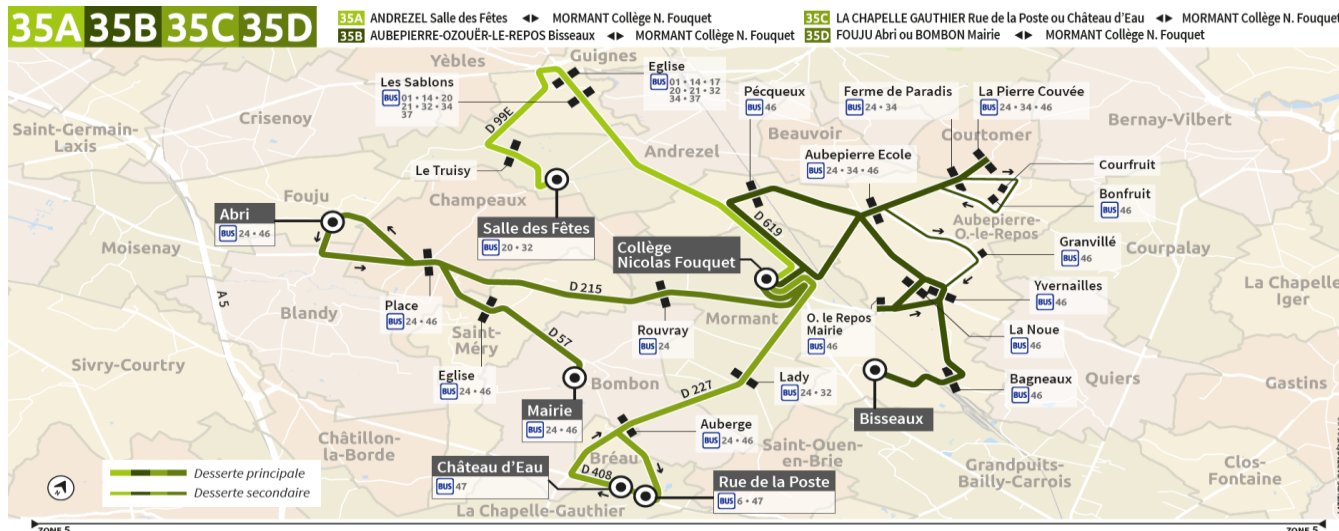

Horaires valables du 01 septembre 2022 au 31 août 2023

	JOURS DE FONCTIONNEMENT		L à V	L à V
	PERIODE DE FONCTIONNEMENT		SC	SC
	N° DE NAVETTE		05	12
AUBEPIERRE - OZOUEUR - LE - REPOS	Bisseaux		07:32	08:24
	Bagneaux		07:34	08:26
	Yvernaïlles		07:39	08:31
	La Noue		07:41	08:33
	Ozoouer le Repos Mairie		07:43	08:35
COURTOMER	La Pierre Couvée		07:50	08:42
	Ferme de Paradis		07:52	08:44
AUBEPIERRE - OZOUEUR - LE - REPOS	Aubepierre Ecole		07:55c	08:47
	Pécqueux			08:52
MORMANT	Collège Nicolas Fouquet		08:00	09:00

	JOURS DE FONCTIONNEMENT				Me	Me	LMJV	LMJV
	PERIODE DE FONCTIONNEMENT				SC	SC	SC	SC
	N° DE NAVETTE				22	34	18	27
	N°QUAI				03	03	03	03
MORMANT	Collège Nicolas Fouquet		11:35	12:35	16:15	17:10		
AUBEPIERRE - OZOUEUR - LE - REPOS	Pécqueux		11:43	12:43	16:23			
	Aubepierre Ecole		11:48	12:48	16:28	17:15c		
COURTOMER	Ferme de Paradis		11:51	12:51	16:31	17:18		
	La Pierre Couvée		11:53	12:53	16:33	17:20		
AUBEPIERRE - OZOUEUR - LE - REPOS	Courfruit		11:56	12:56	16:36			
	Bonfruit		11:58	12:58	16:38			
	Granvillé		12:04	13:04	16:44			
	La Noue		12:07	13:07	16:47	17:25		
	Ozoouer le Repos Mairie		12:09	13:09	16:49	17:27		
	Yvernaïlles		12:11	13:11	16:51	17:29		
	Bagneaux		12:16	13:16	16:56	17:34		
	Bisseaux		12:19	13:19	16:59	17:37		

Contact
 www.transdev-idf.com
 TRANSEV DARCHE GROS
 24 boulevard de la Marne
 77120 COULOMMIERS
 Tel : 01-64-04-15-22

RETROUVEZ-NOUS SUR TWITTER
 @Darche_Gros

Téléchargez gratuitement l'appi Acceo

Légende - Informations

JOURS DE FONCTIONNEMENT
 L: Lundi, M: Mardi, Me: Mercredi, J: Jeudi, V: Vendredi

PERIODE DE FONCTIONNEMENT
 A: Toute l'année, SC: Uniquement en période scolaire, NS: Uniquement en période non scolaire
 La ligne 35B ne circule pas les jours fériés